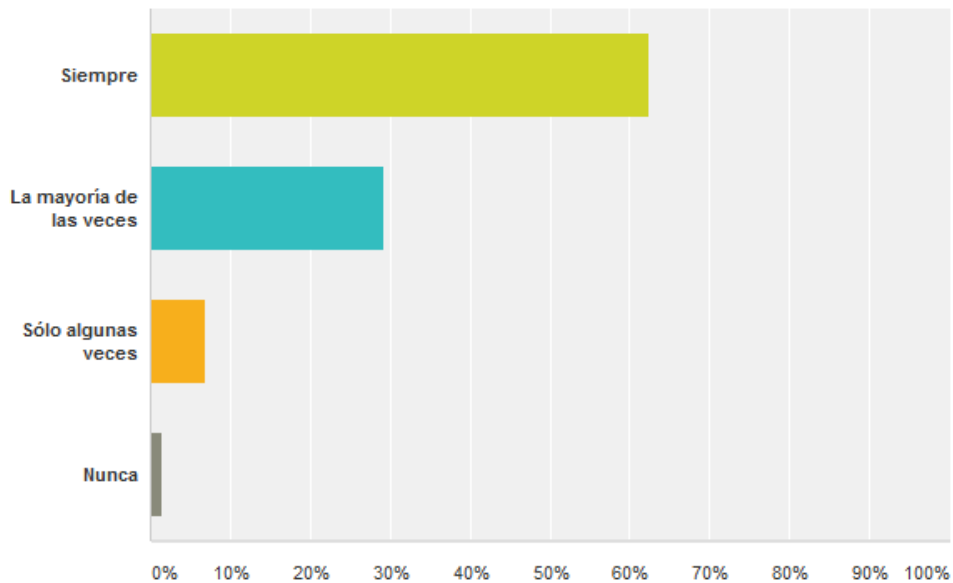

# Resultados de encuesta etica, El Colegio de Michoacán A. C.

¿Con que frecuencia llevas a la práctica los valores enunciados en el Código de Conducta?

Respondido: 72 Omitido: 1

Opciones de respuesta	Respuestas
▼ Siempre	62,50% 45
▼ La mayoría de las veces	29,17% 21
▼ Sólo algunas veces	6,94% 5
▼ Nunca	1,39% 1
Total	72

**¿En El Colegio de Michoacán se respeta la dignidad de las personas? Esto es, que no se les discrimina por sus costumbres, nivel social, escolaridad, vestido, origen, apariencia, estado civil, sexo, preferencia sexual, etcétera.**