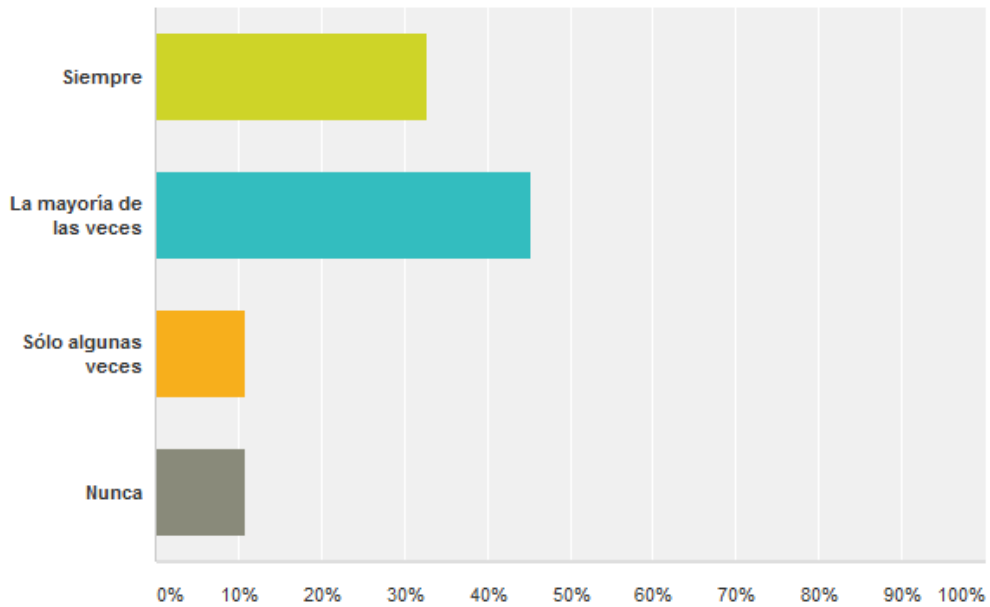

¿En El Colegio de Michoacán se respeta la dignidad de las personas? Esto es, que no se les discrimina por sus costumbres, nivel social, escolaridad, vestido, origen, apariencia, estado civil, sexo, preferencia sexual, etcétera.

Respondido: 73 Omitido: 0

Opciones de respuesta	Respuestas
Siempre	32,88% 24
La mayoría de las veces	45,21% 33
Sólo algunas veces	10,96% 8
Nunca	10,96% 8
Total	73